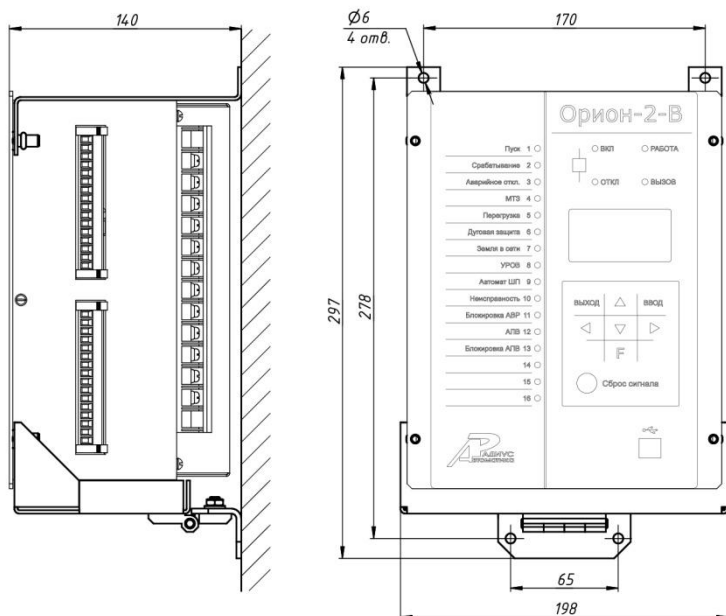

Единый адрес для всех регионов: rxz@nt-rt.ru || <http://rza.nt-rt.ru/>

Поворотная рама для монтажа терминалов Орион-2-Х

Предназначена для монтажа терминалов серии Орион-2-Х

«Орион-2-Х» в рабочем положении